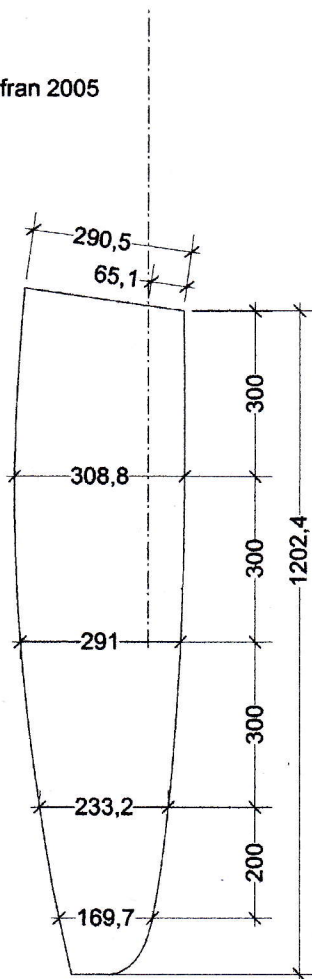

SURPRISE II.1.7 (a)

Safran d'origine

SURPRISE II.1.7 (b)

Safran 2005

Plans JOUBERT-NIVELT
6 rue Surcouf
L' Aubreçay
17138 SAINT XANDRE

Tel: 0546374058
Fax: 0546378032
joubertnivelt@wanadoo.fr