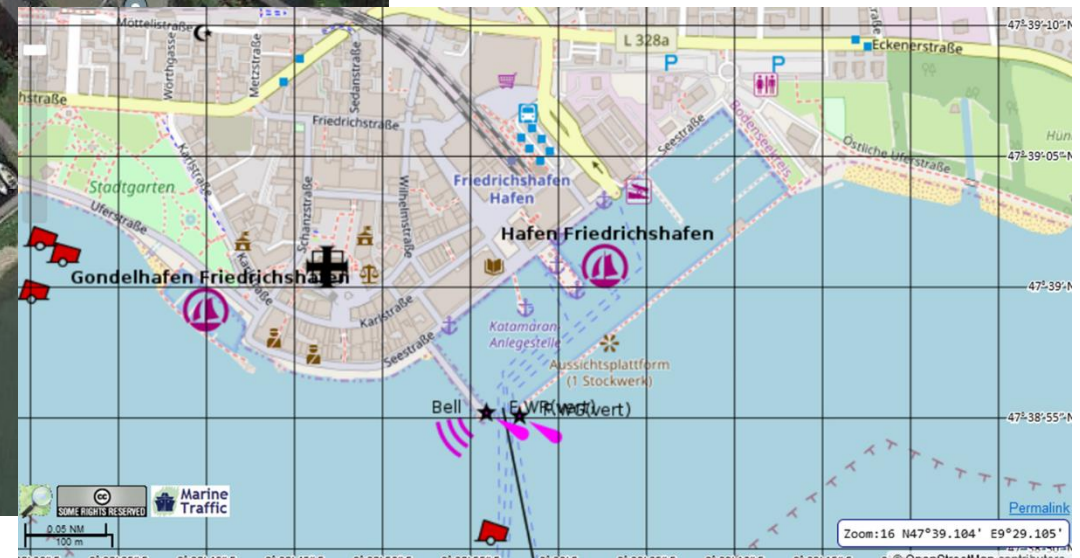

Anhang zur AUSSCHREIBUNG  
Surprise Europacup 2024  
vom 25. Mai 2019 bis 29. Mai 2024

Anfahrtsweg:

Anhang zur AUSSCHREIBUNG  
Surprise Europacup 2024  
vom 25. Mai 2019 bis 29. Mai 2024

Lageskizze:

**Achtung; bitte unbedingt beachten:**

Das Befahren des Hafens ist nur unter Motor gestattet!

Die auslaufenden Kursschiffe haben generell Vorrang.

**SEGELN IM HAFEN IST VERBOTEN!**

Die Wettfahrtleitung hält sich bei Wiederhandlung Schritte vor!

•

Anhang zur AUSSCHREIBUNG  
Surprise Europacup 2024  
vom 25. Mai 2019 bis 29. Mai 2024

Geplantes Regattagebiet:

<https://map.openseamap.org/> => Bodensee, Friedrichshafen

Bitte beachten, das Regattagebiet kann durch Aushang an der Informationstafel geändert werden!