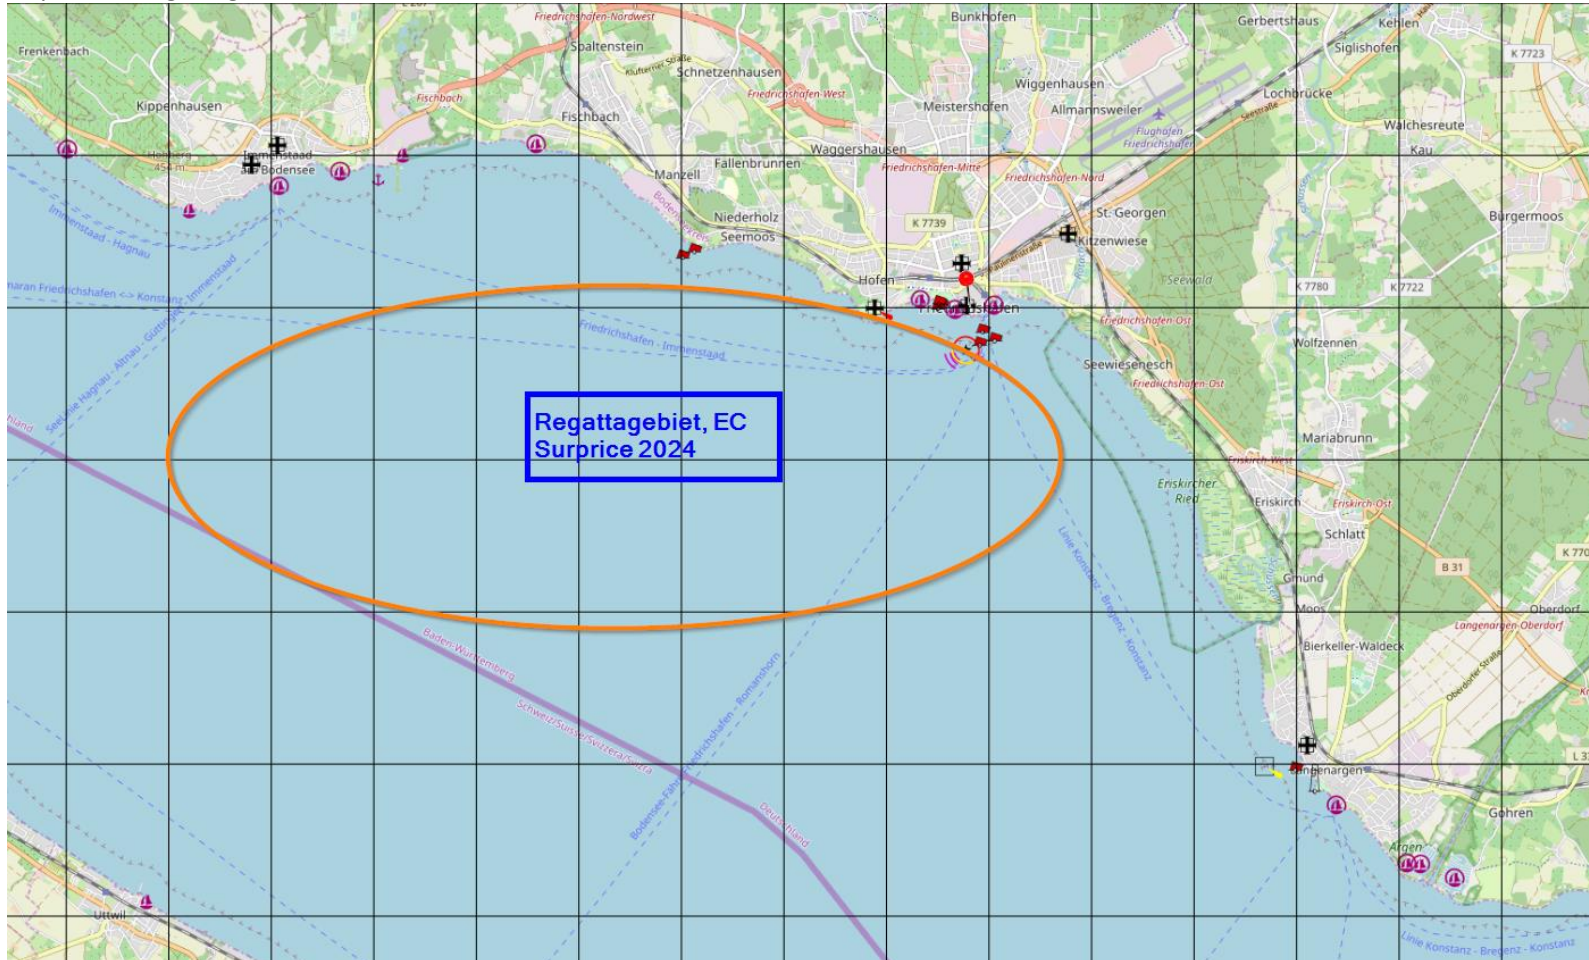

Das Befahren des Hafens ist nur unter Motor gestattet!

Die auslaufenden Kursschiffe haben generell Vorrang.

**SEGELN IM HAFEN IST VERBOTEN!**

Die Wettfahrtleitung hält sich bei Wiederhandlung Schritte vor!

•

Anhang zur AUSSCHREIBUNG  
Surprise Europacup 2024  
vom 25. Mai 2019 bis 29. Mai 2024

Geplantes Regattagebiet:

<https://map.openseamap.org/> => Bodensee, Friedrichshafen

Bitte beachten, das Regattagebiet kann durch Aushang an der Informationstafel geändert werden!